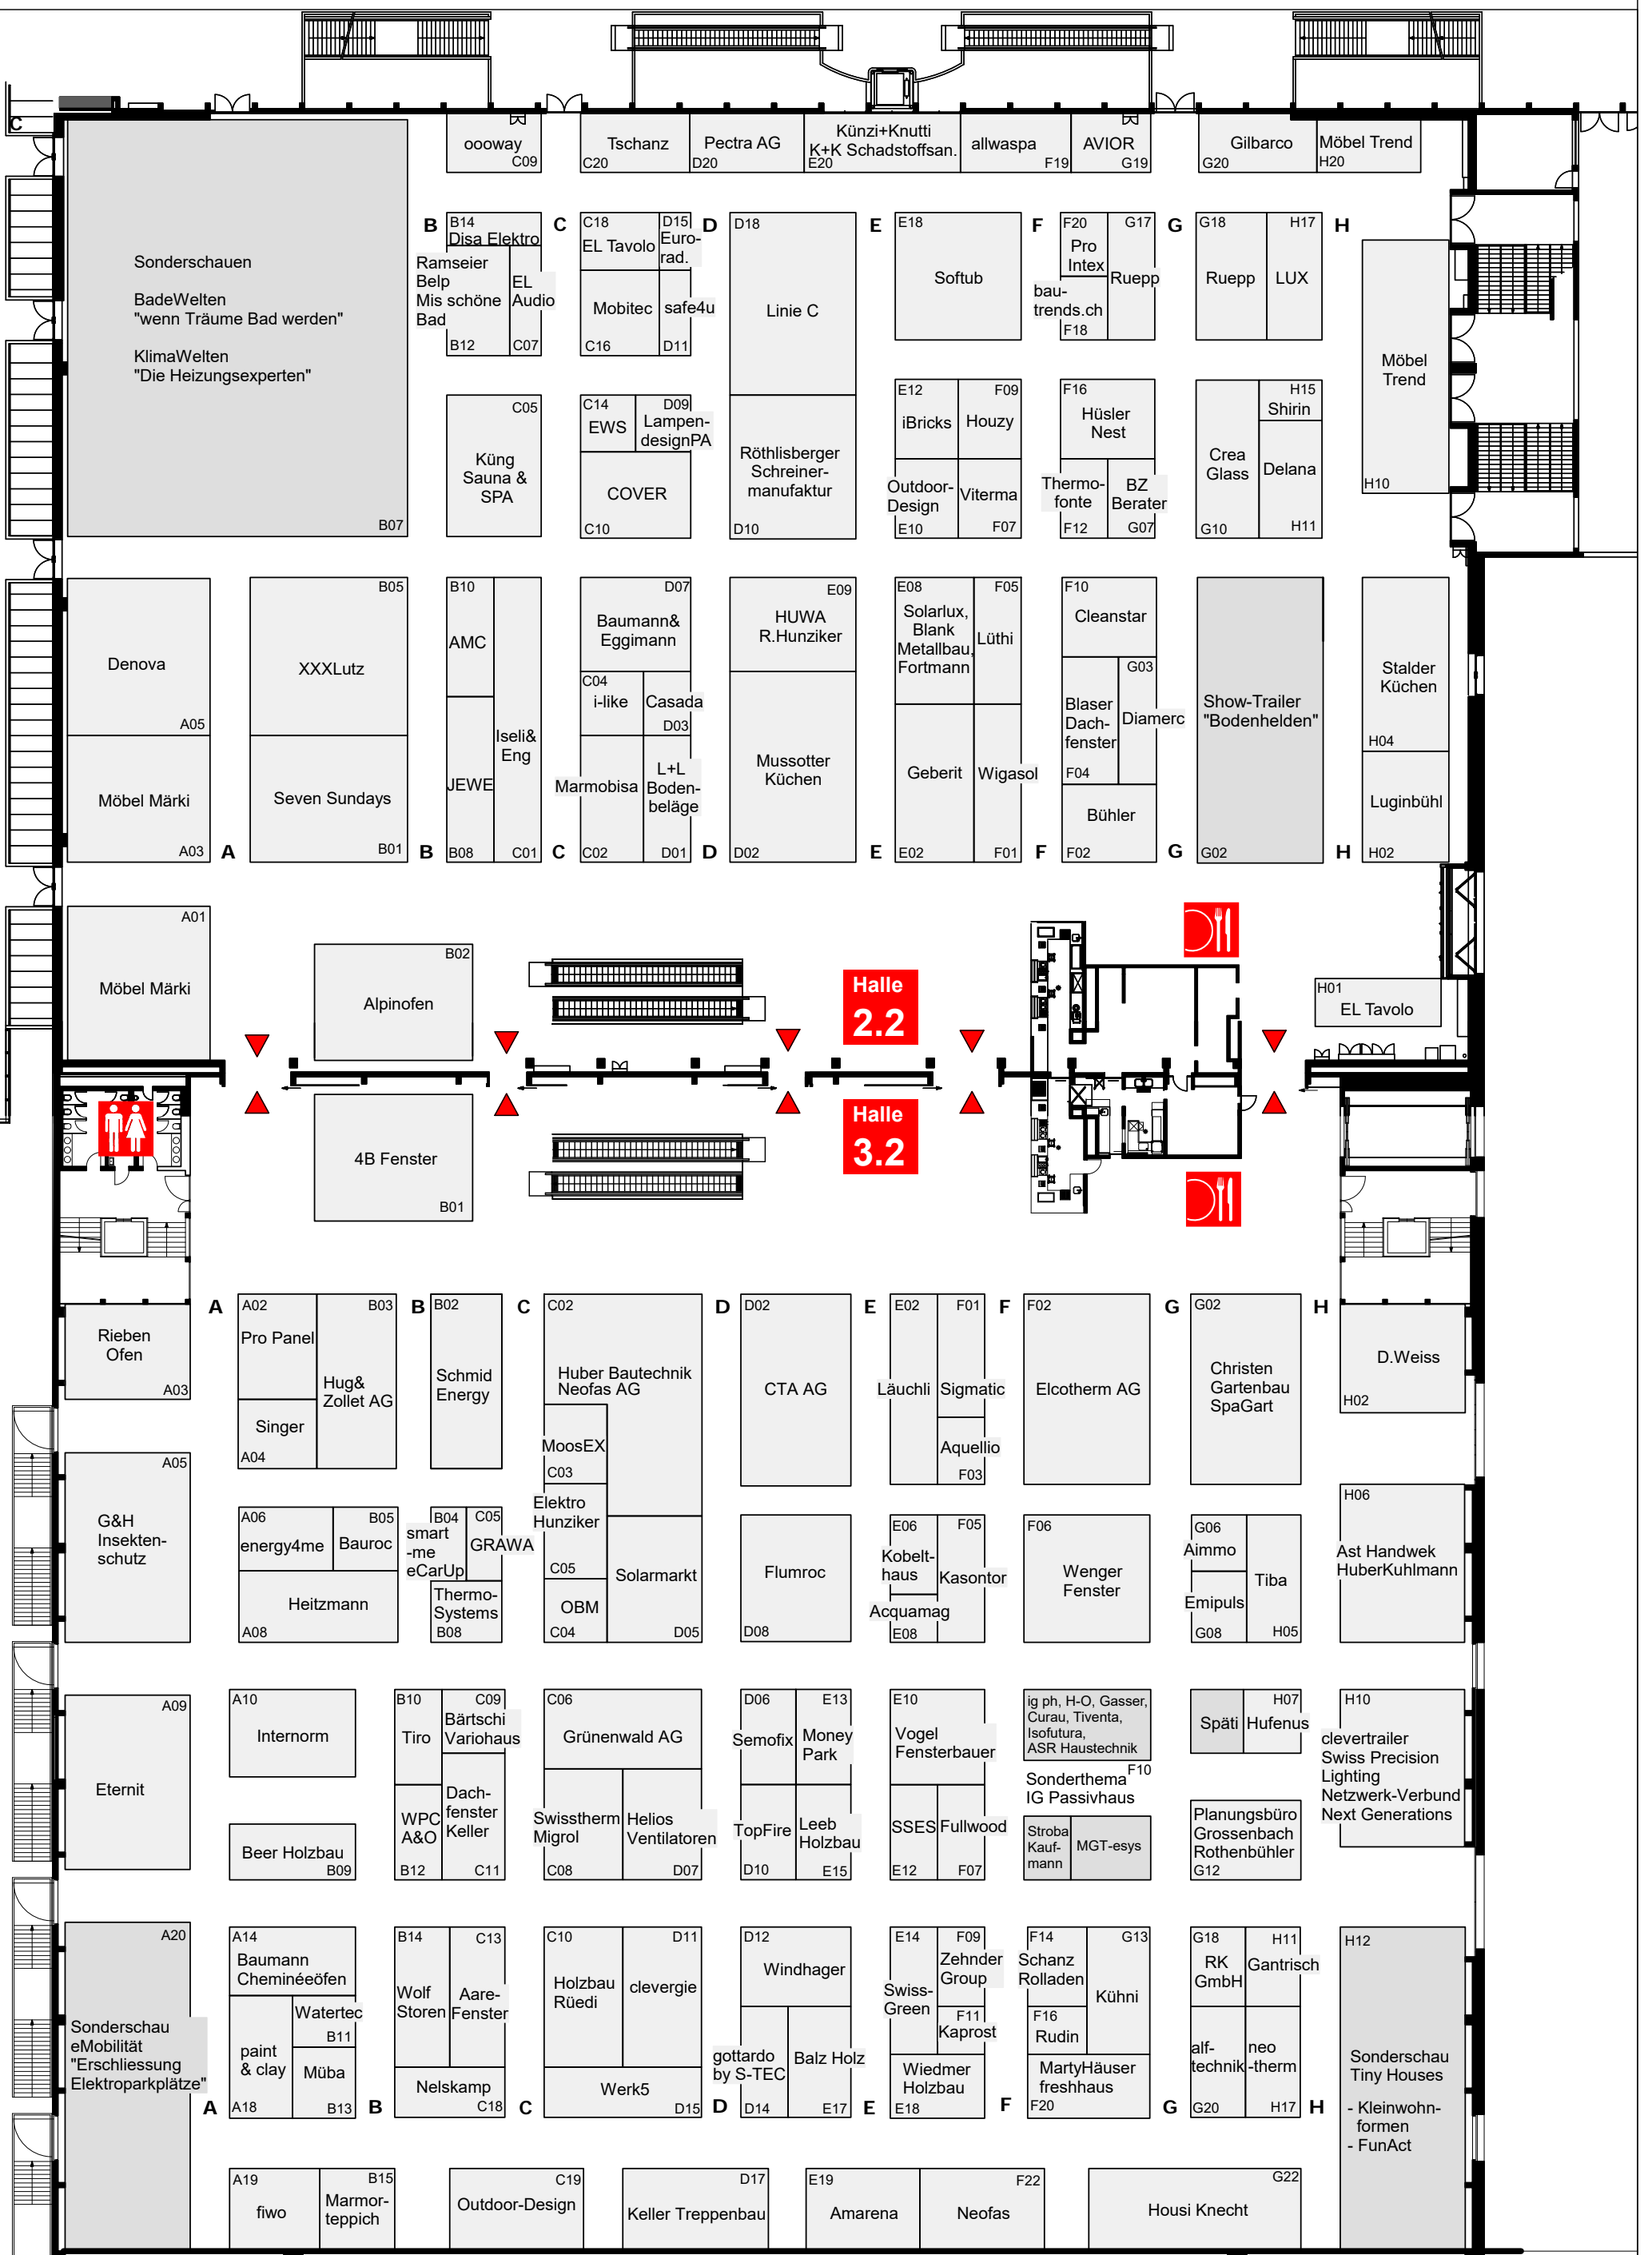

Sonderschauen
BadeWelten
"wenn Träume Bad werden"
KlimaWelten
"Die Heizungsexperten"

Halle
2.2

Halle
3.2

Sonderschau
eMobilität
"Erschliessung
Elektroparkplätze"

Sonderschau
Tiny Houses
- Kleinwohn-
formen
- FunAct